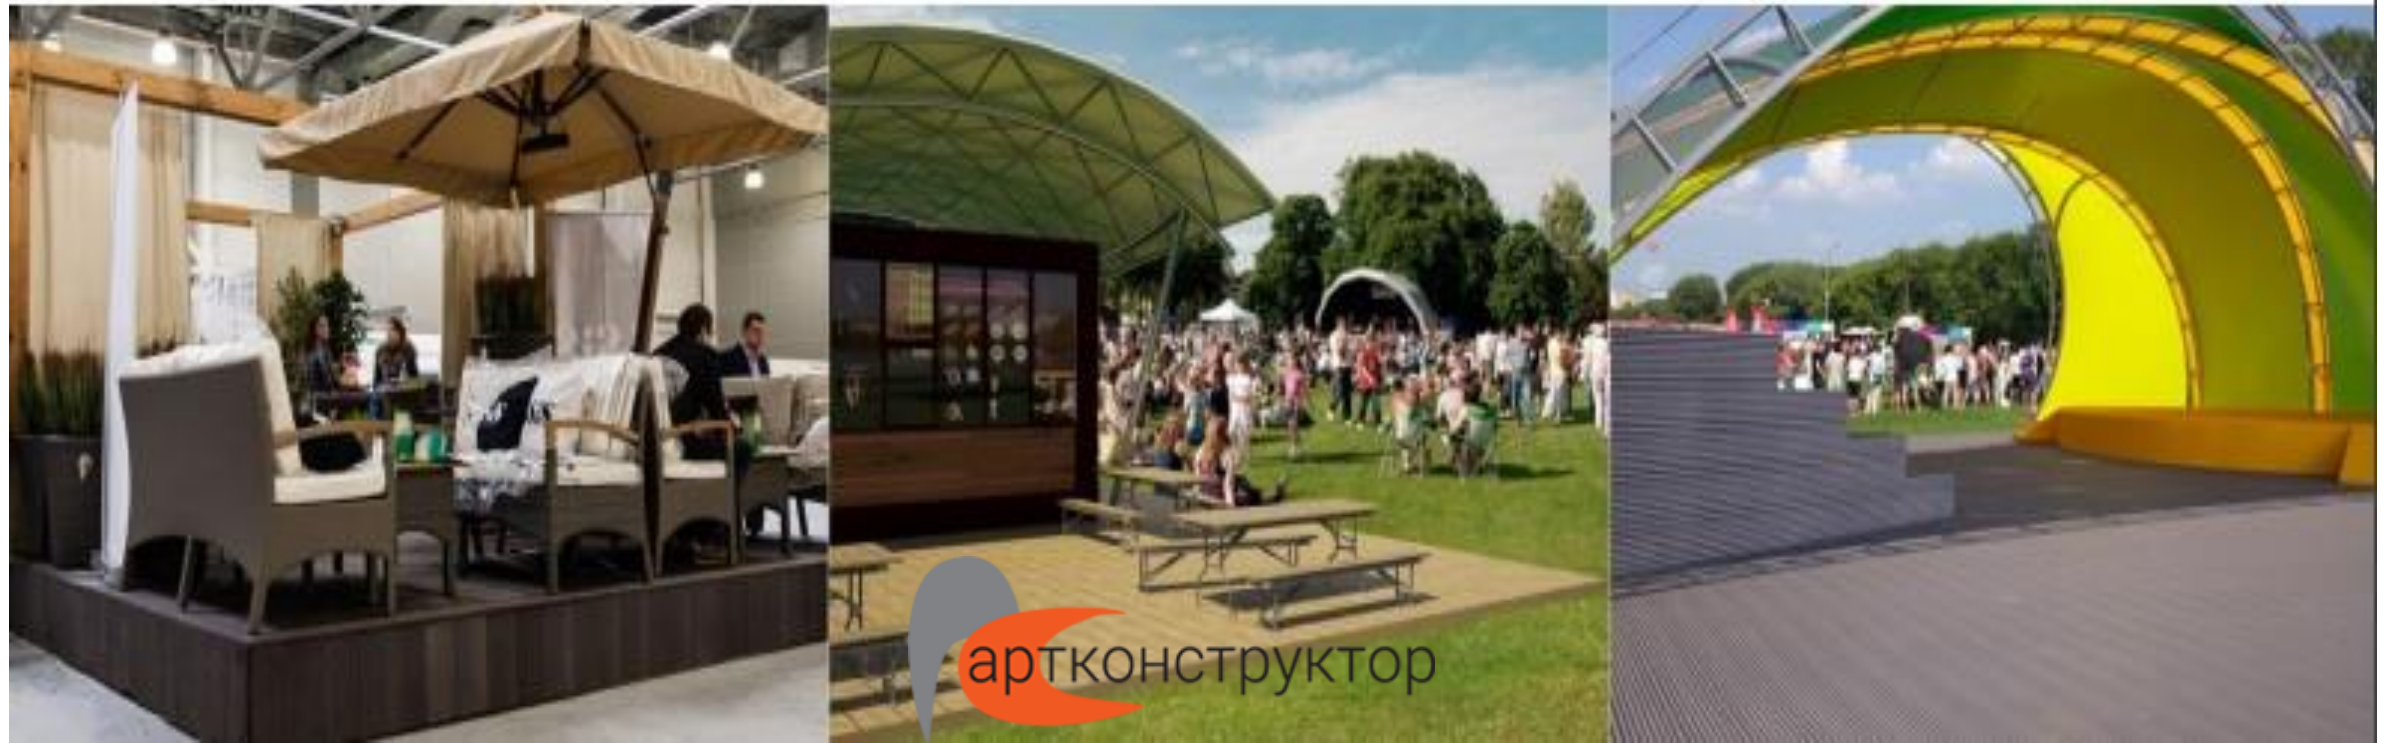

-  влагоустойчивый
-  огнестойкий
-  экологически чистый
-  не подвержен воздействию вредителей
-  легкость монтажа
-  идеальный внешний вид

 артконструктор *Терраса ресторана, Москва*

Терраса